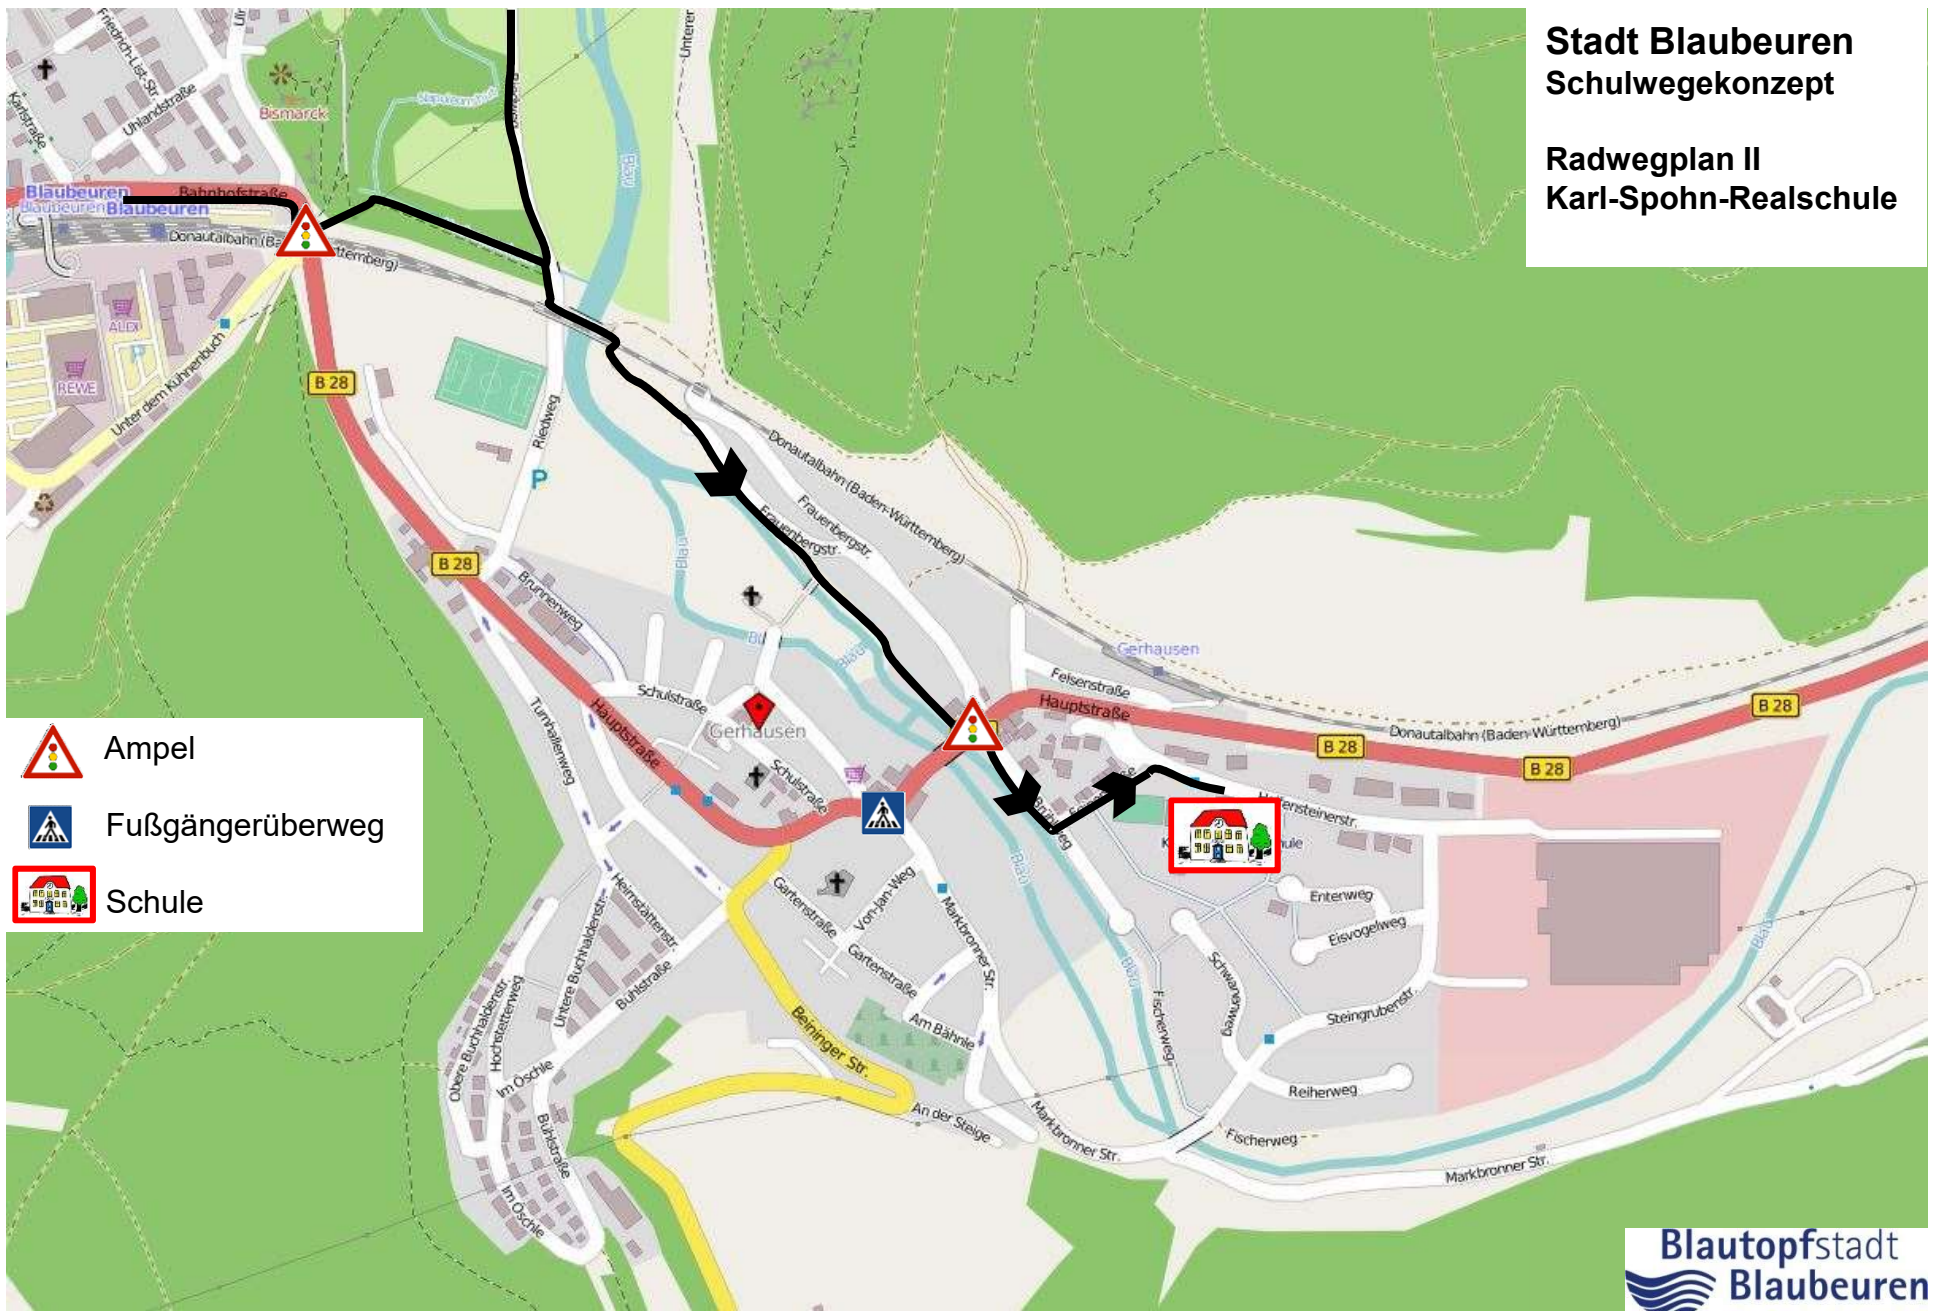

Stadt Blaubeuren Schulwegekonzept

Radwegplan II Karl-Spohn-Realschule

-  Ampel
-  Fußgängerüberweg
-  Schule

Stadt Blaubeuren Schulwegekonzept

Gehwegplan Karl-Spohn-Realschule